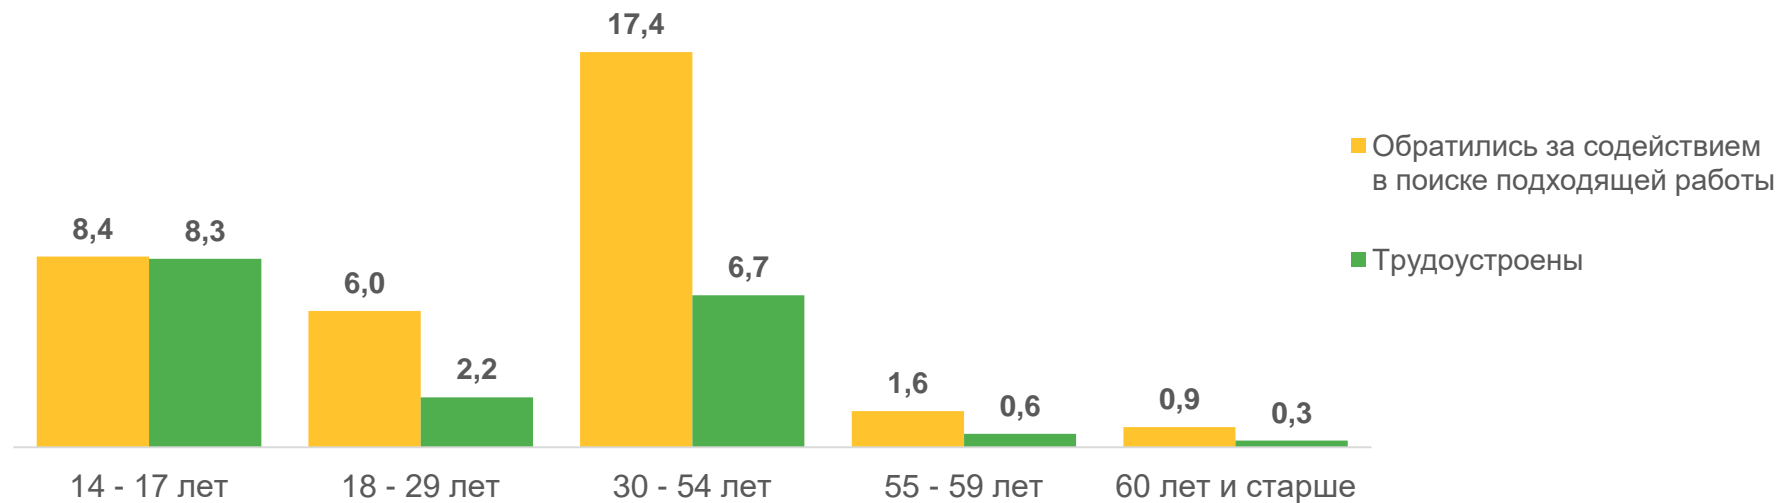

ЧИСЛЕННОСТЬ И СОСТАВ БЕЗРАБОТНЫХ, ТРУДОУСТРОЙСТВО НАСЕЛЕНИЯ

34,3 тыс. человек

Обратились за содействием в поиске подходящей работы

18,1 тыс. человек

Трудоустроены